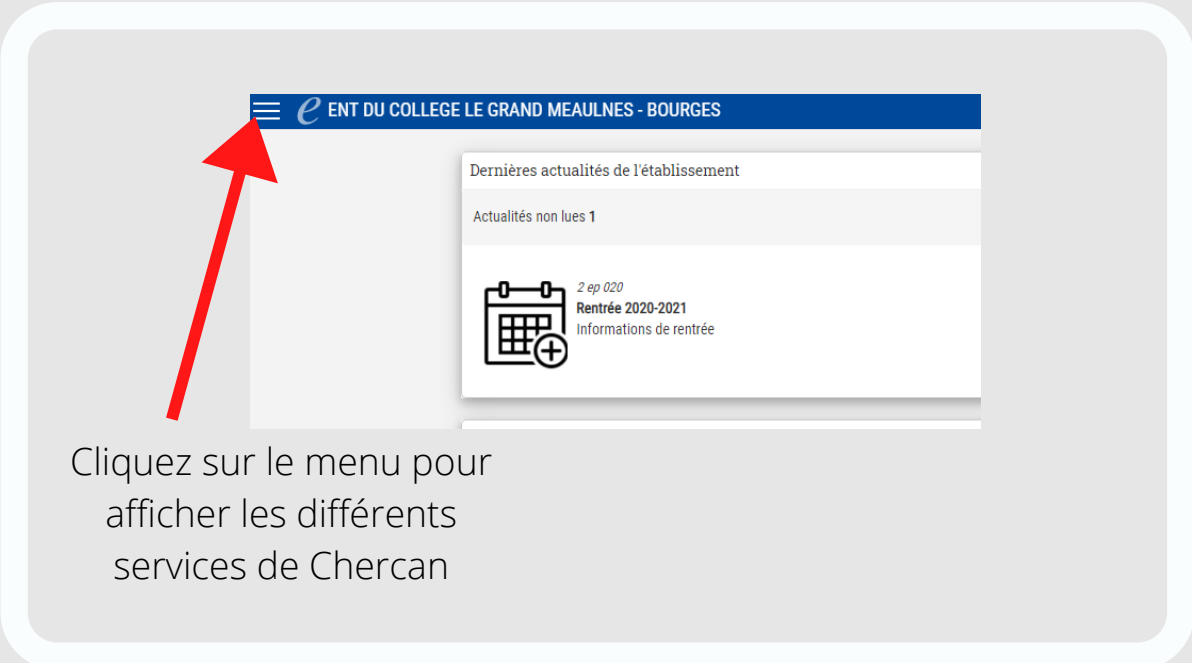

Connectez-vous à l' ENT en allant sur :  
<http://www.chercan.fr>

**Choisir les navigateurs Firefox ou Chrome pas Internet Explorer**

Cliquez sur **Se connecter** en haut à droite

Cliquez sur  
**Élève ou Parent via Educonnect**

Saisissez votre identifiant et mot de  
passe Educonnect ou  
FranceConnect

Cliquez sur le menu pour afficher les différents services de Chercan